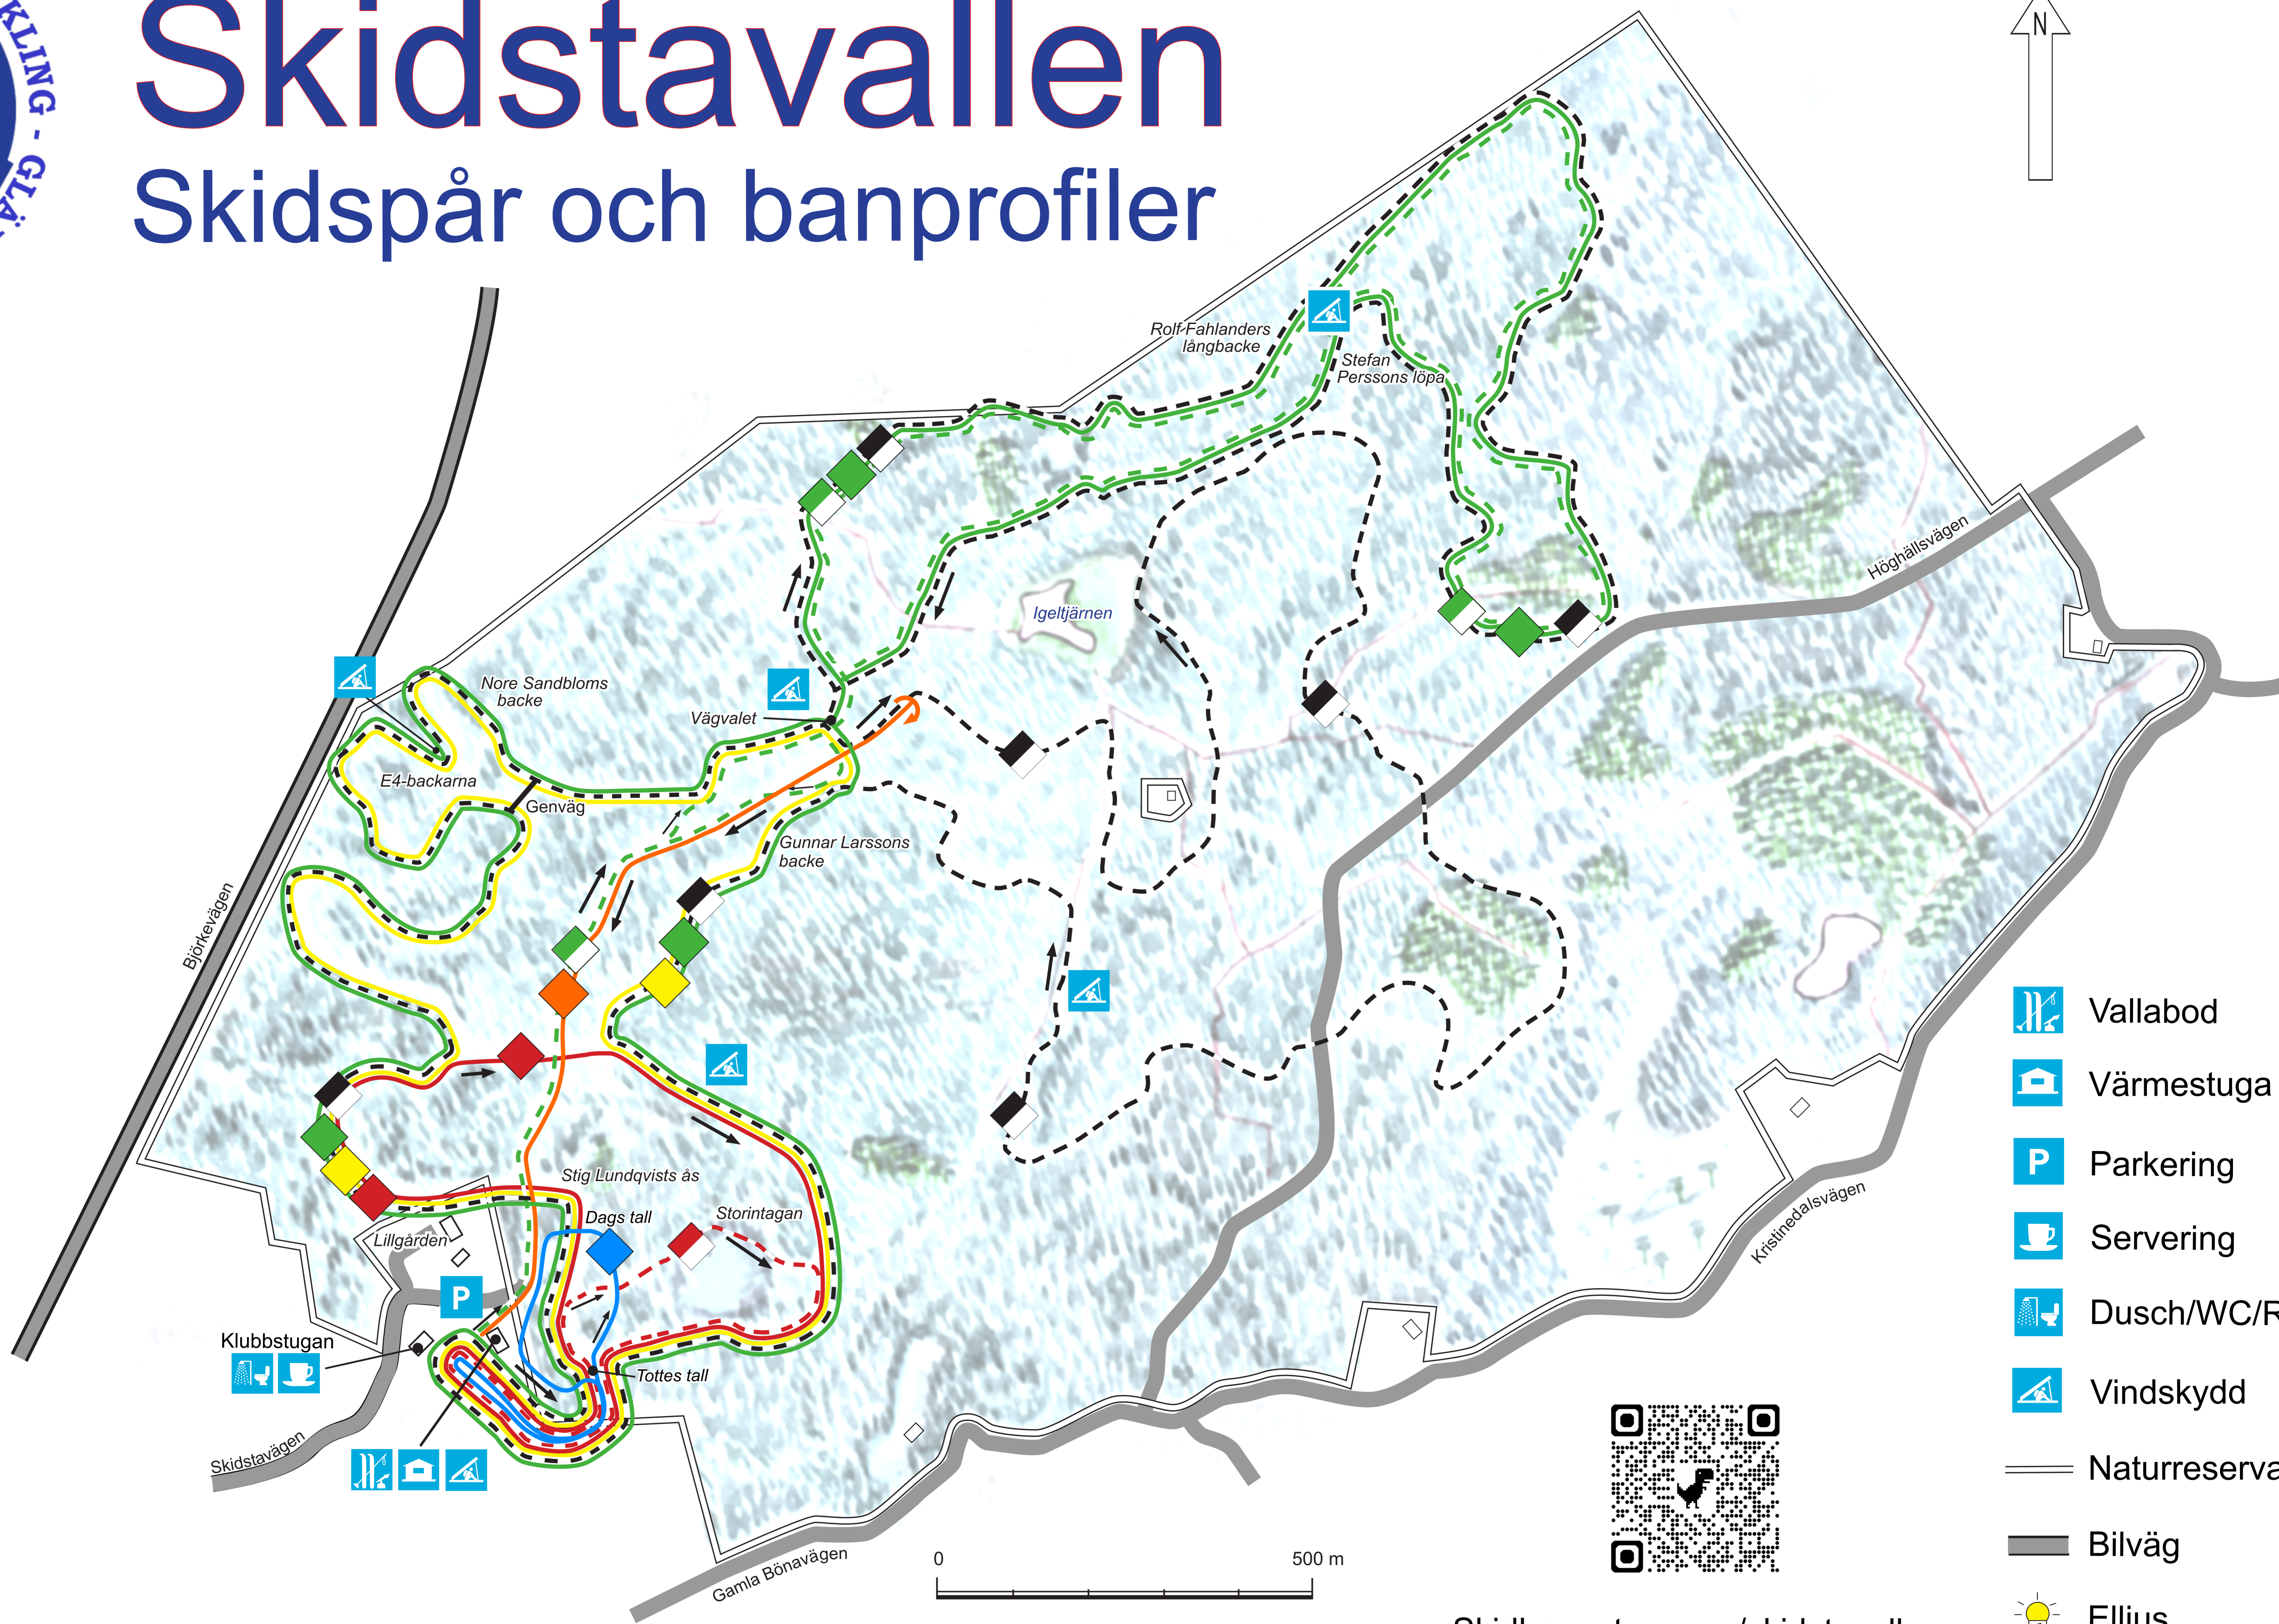

Skidstavallen

Skidspår och banprofiler

-   **1,2 km**
Sprintbanan
-   **1,5 km**
-   **2,5 km**
-   **3 km**
Skogsvägen
-   **5,5 km**
-   **7 km**
Korta tian
-   **10 km**
-   **15 km**

-  Vallabod
-  Värmestuga
-  Parkering
-  Servering
-  Dusch/WC/RWC
-  Vindskydd
-  Naturreservatsgräns
-  Bilväg
-  Elljus

Skidkamraterna.se/skidstavallen

Gävle
KOMMUN