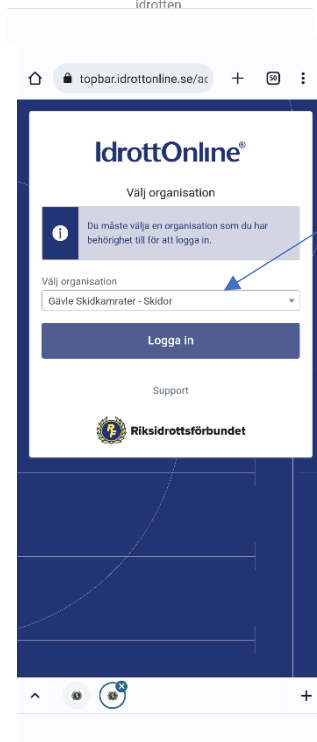

Logga in i IdrottOnline

Gå till <https://idrottonline.se/> och klicka på *Logga in*

Mer tid för idrott

IdrottOnline är idrottsrörelsens gemensamma verksamhetsstöd. Utveckla för idrotten, av idrotten. Gratis för alla RF-anslutna föreningar.

Logga in i IdrottOnline

Användarnamnet är ditt personnummer. Om du inte minns ditt lösenord så kan du beställa ett nytt genom att klicka på *Glömt lösenordet?* då skickas en återställningslänk till e-postadressen som du har registrerad. Om du saknar registrerad e-postadress eller har bytt så kan du maila styrelsen@skidkamraterna.se så hjälper vi till.

Tre av många...

anledningar till att välja IdrottOnline. Givetvis beror det på vad din förening har behov av. Vår syn är att följande tre områden är viktiga för idrotten

Om du har medlemskap i flera klubbar så väljer du Gävle Skidkamrater i rullistan.