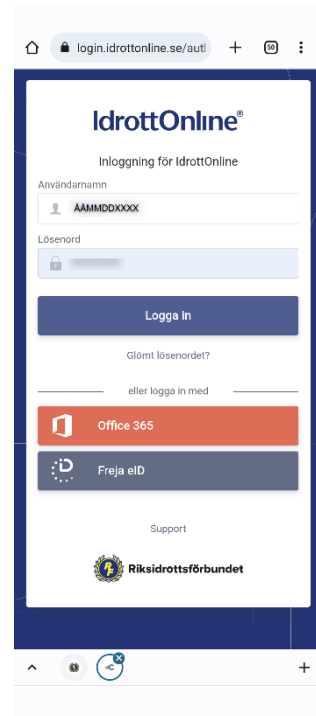

Visa detta i kassan för att erhålla klubbabatten på Team Sportia XL Gävle.

Passa även på att gå in på *Min sida* och se över så att dina uppgifter är korrekta.